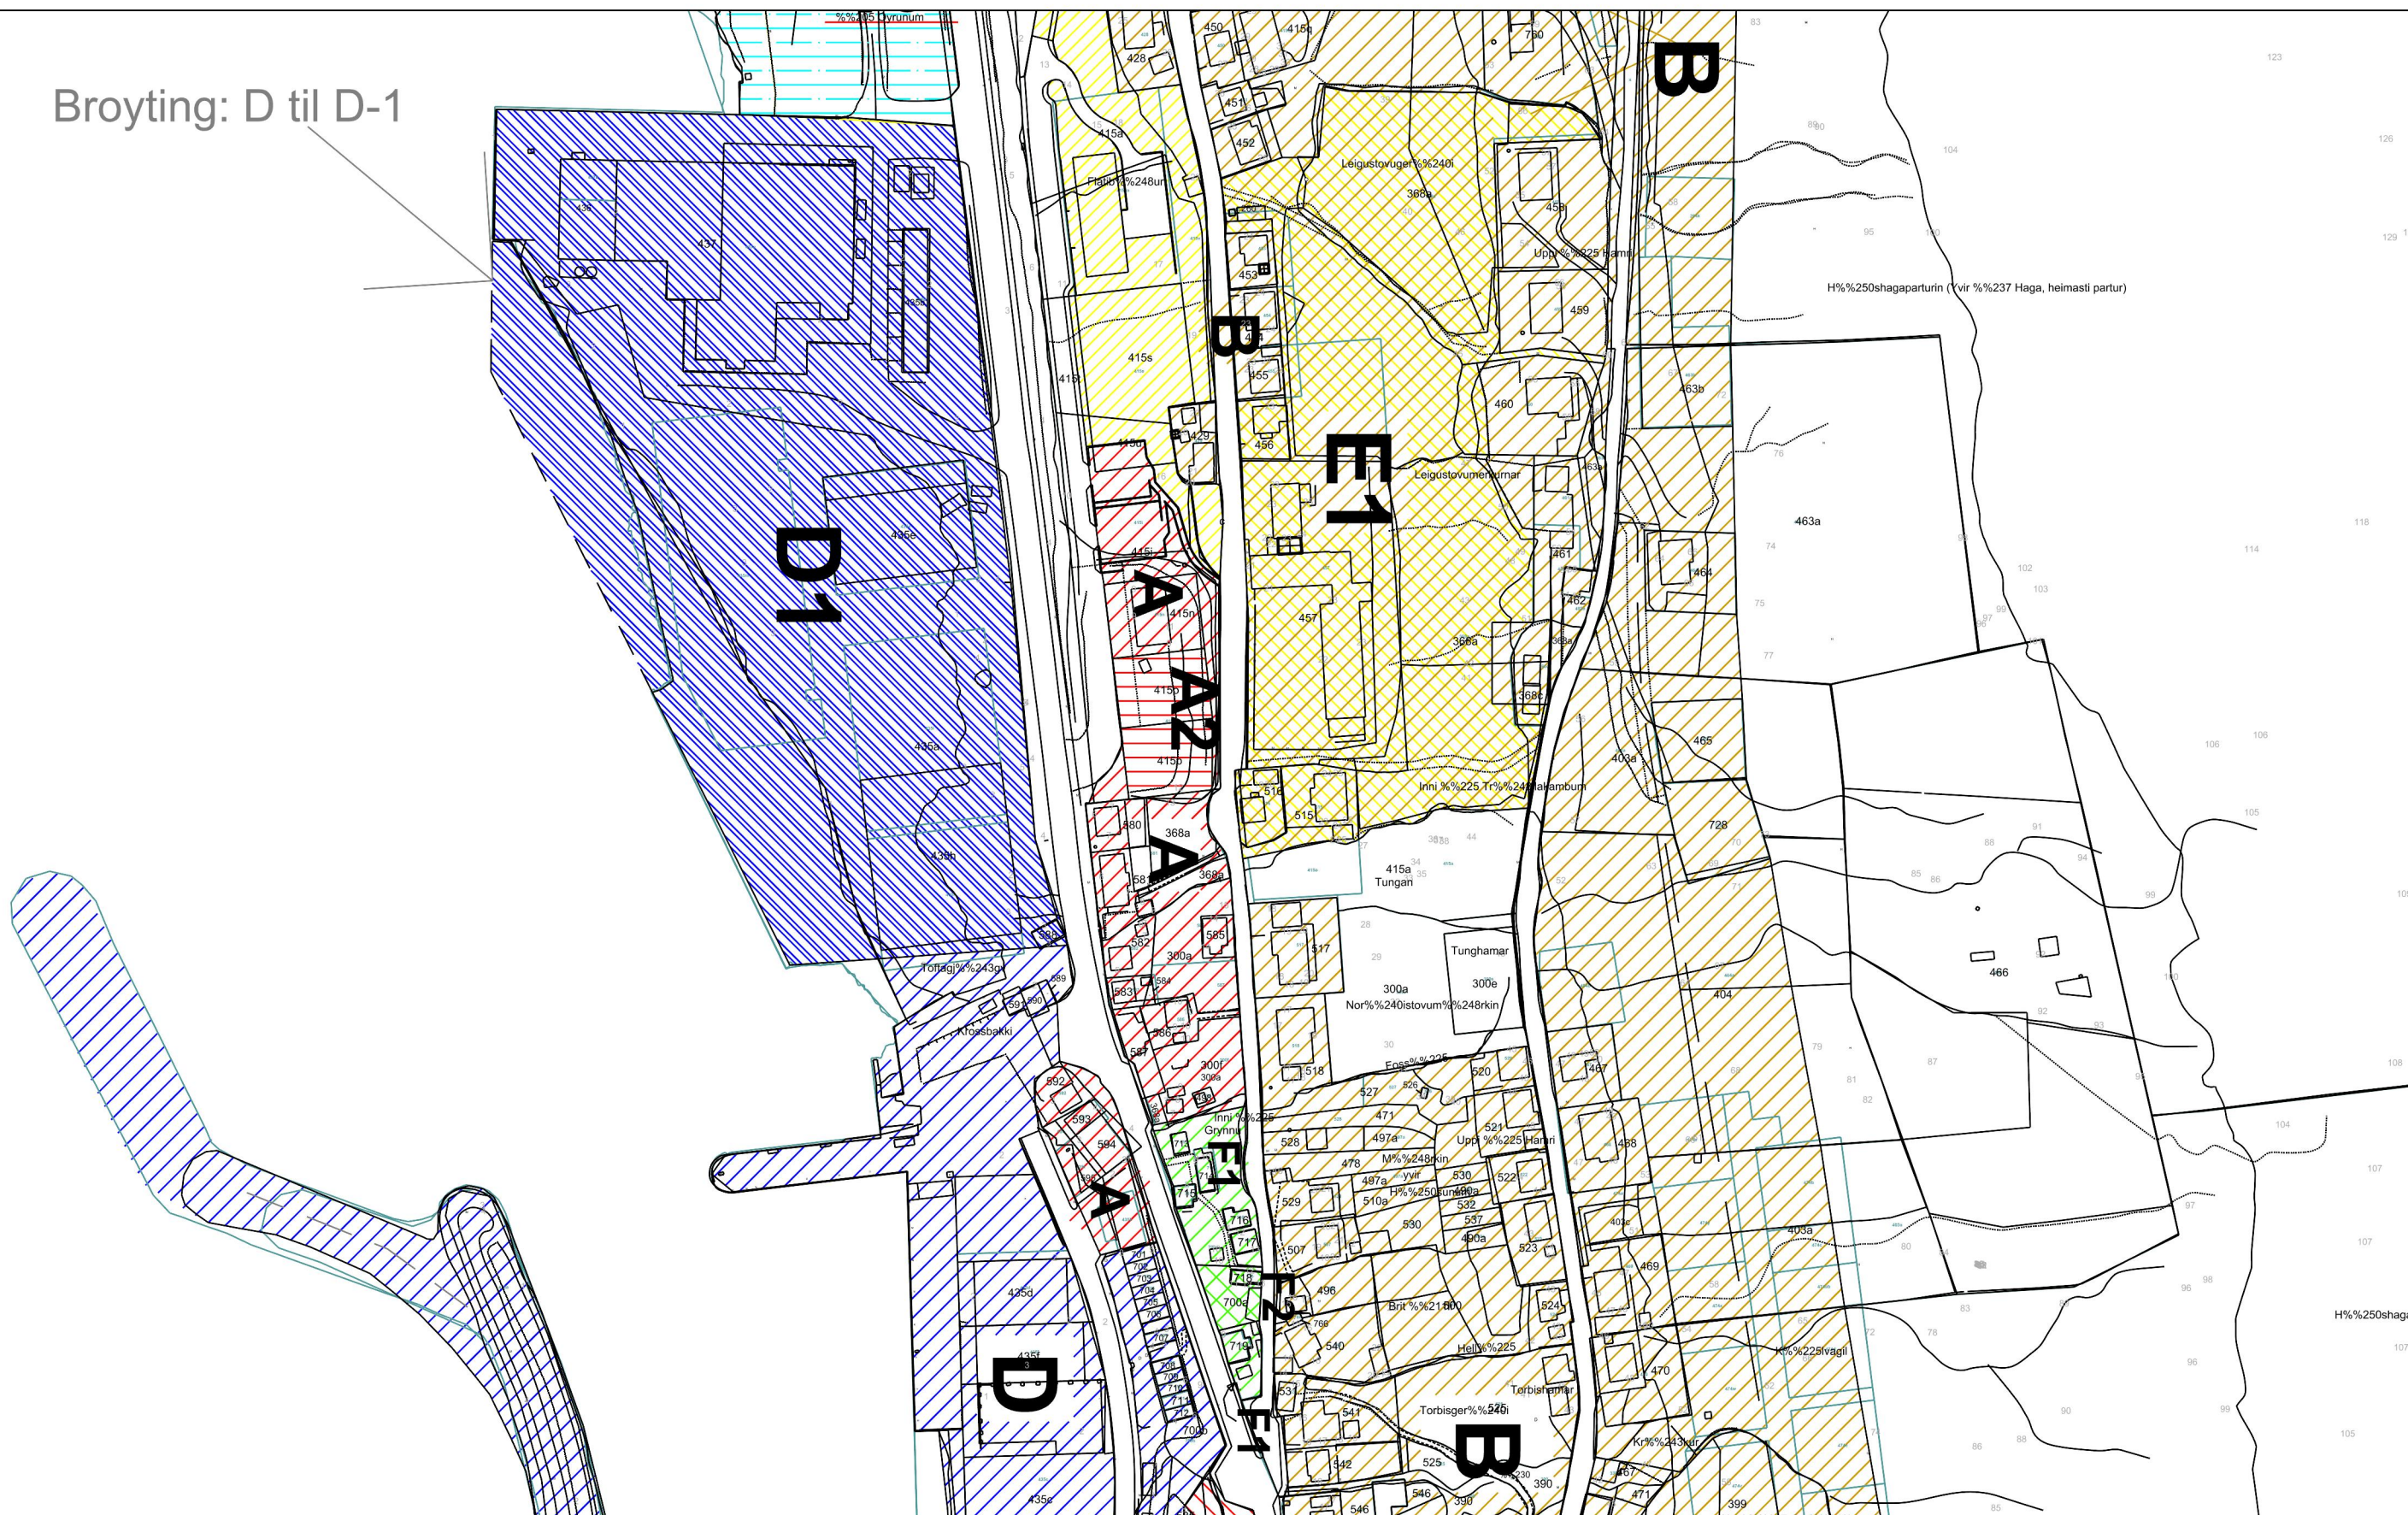

Broyting: D til D-1

Nes Kommuna
Heiti: Broyting
Evni: D-1 Øki
Mát 1:2.000
Dagf. 14.02.2024